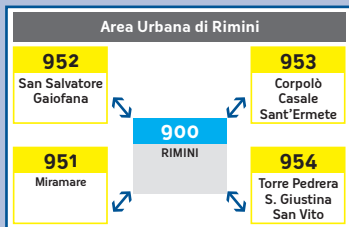

alcuni schemi delle ZONE TARIFFARIE PRINCIPALI con le relative ZONE NEUTRE aggregate, per le quali non viene computato nessun salto tariffario (cioè n° di zone uguale a 1)

Le ZONE NEUTRE non vengono normalmente conteggiate nel computo della distanza tra l'ORIGINE e la DESTINAZIONE del viaggio: l'attraversamento di una zona neutra quindi non comporta di solito alcun salto tariffario. A questa regola fanno eccezione i viaggi con ORIGINE o DESTINAZIONE fuori dall'AREA URBANA DI RIMINI (Zone 900, 951, 952, 953, 954) e che attraversano completamente la Zona di Rimini (Zona 900): per essi infatti le zone neutre di Rimini (951, 952, 953, 954) comportano al massimo un solo salto tariffario aggiuntivo.