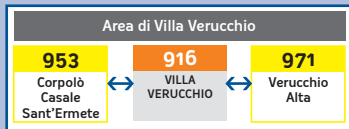

alcuni schemi delle ZONE TARIFFARIE PRINCIPALI con le relative ZONE NEUTRE aggregate, per le quali non viene computato nessun salto tariffario (cioè n° di zone uguale a 1)

Le ZONE NEUTRE non vengono normalmente conteggiate nel computo della distanza tra l'ORIGINE e la DESTINAZIONE del viaggio: l'attraversamento di una zona neutra quindi non comporta di solito alcun salto tariffario. A questa regola fanno eccezione i viaggi con ORIGINE o DESTINAZIONE fuori dall'AREA URBANA DI RIMINI (Zone 900, 951, 952, 953, 954) e che attraversano completamente la Zona di Rimini (Zona 900): per essi infatti le zone neutre di Rimini (951, 952, 953, 954) comportano al massimo un solo salto tariffario aggiuntivo.