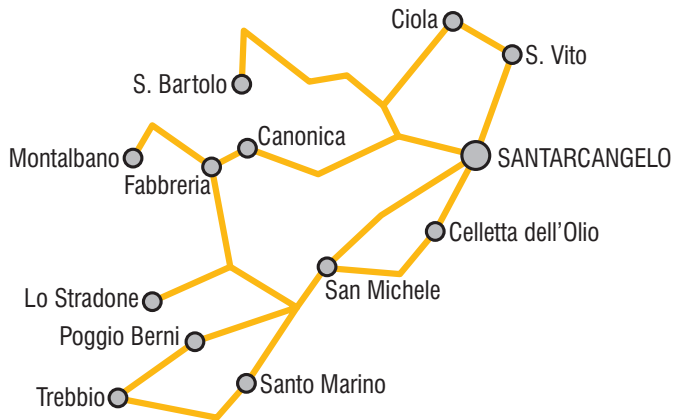

ORARIO INVERNALE 2012-2013

Il bus a chiamata Valma Bass SANTARCANGELO-POGGIO BERNI è disponibile nell'area rappresentata qui a lato nei giorni feriali dalle ore 8:30 alle 12:30 e dalle 14:20 alle 17:00.

Le corse possono essere prenotate telefonicamente al numero verde 800 910609 tutti i giorni feriali dal lunedì al sabato dalle ore 8:00 alle 12:00.

Il biglietto di corsa semplice è VALIDO SOLO SUL SERVIZIO A CHIAMATA, si paga a bordo e le tariffe sono quelle a zone del Trasporto Pubblico Locale nel Bacino riminese.

I possessori di abbonamenti mensili e annuali (compresi gli "agevolati") possono usufruire liberamente del servizio nelle zone per le quali l'abbonamento è valido.