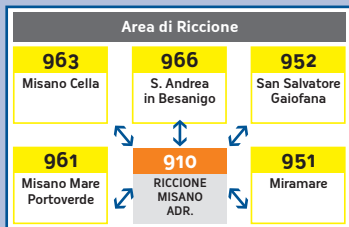

alcuni schemi delle ZONE TARIFFARIE PRINCIPALI con le relative ZONE NEUTRE aggregate, per le quali non viene computato nessun salto tariffario (cioè n° di zone uguale a 1)

Le ZONE NEUTRE non vengono normalmente conteggiate nel computo della distanza tra l'ORIGINE e la DESTINAZIONE del viaggio: l'attraversamento di una zona neutra quindi non comporta di solito alcun salto tariffario. A questa regola fanno eccezione i viaggi con ORIGINE o DESTINAZIONE fuori dall'AREA URBANA DI RIMINI (Zone 900, 951, 952, 953, 954) e che attraversano completamente la Zona di Rimini (Zona 900): per essi infatti le zone neutre di Rimini (951, 952, 953, 954) comportano al massimo un solo salto tariffario aggiuntivo.