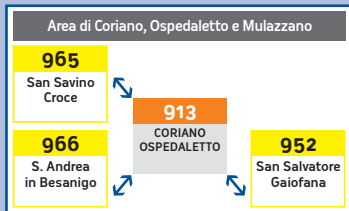

alcuni schemi delle ZONE TARIFFARIE PRINCIPALI con le relative ZONE NEUTRE aggregate, per le quali non viene computato nessun salto tariffario (cioè n° di zone uguale a 1)

Le ZONE NEUTRE non vengono normalmente conteggiate nel computo della distanza tra l'ORIGINE e la DESTINAZIONE del viaggio: l'attraversamento di una zona neutra quindi non comporta di solito alcun salto tariffario. A questa regola fanno eccezione i viaggi con ORIGINE o DESTINAZIONE fuori dall'AREA URBANA DI RIMINI (Zone 900, 951, 952, 953, 954) e che attraversano completamente la Zona di Rimini (Zona 900): per essi infatti le zone neutre di Rimini (951, 952, 953, 954) comportano al massimo un solo salto tariffario aggiuntivo.