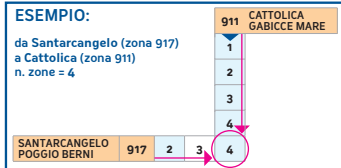

Prov.	Denominazione Zone	N°	900 RIMINI																			
			1	910																		
FASCIA COSTIERA	RN RIMINI	900	1	910	RICCIONE MISANO ADRIATICO																	
	RN RICCIONE MISANO ADRIATICO	910	2	1	911	CATTOLICA GABICCE MARE																
	RN-PU CATTOLICA GABICCE MARE	911	3	2	1	912	MORCIANO - S. CLEMENTE MONTEFIORE CONCA															
	RN MORCIANO - S. CLEMENTE MONTEFIORE CONCA	912	3	2	2	1	913	CORIANO - OSPEDALETTO MULAZZANO														
	RN CORIANO - OSPEDALETTO MULAZZANO	913	2	2	3	2	1	916	VILLA VERUCCHIO													
	RN VILLA VERUCCHIO	916	2	3	4	4	3	1	917	SANTARCANGELO POGGIO BERNI												
	RN SANTARCANGELO POGGIO BERNI	917	2	3	4	4	3	2	1	918	BELLARIA IGEA MARINA											
	RN BELLARIA IGEA MARINA	918	2	3	4	4	3	3	2	1	951	Miramare										
ZONE TARIFFARIE NEUTRE	RN Miramare	951	1	1	2	2	2	3	3	3	1	952	San Salvatore - Gaiofana San Lorenzo in Correggiano									
	RN San Salvatore - Gaiofana San Lorenzo in Correggiano	952	1	1	2	2	1	3	3	3	1	1	953	Corpolò - Casale Sant'Ermete								
	RN Corpolò - Casale Sant'Ermete	953	1	3	4	4	3	1	1	3	1	1	1	954	S. Giustina - S. Vito Torre Pedrera							
	RN S. Giustina - S. Vito Torre Pedrera	954	1	3	4	4	3	2	1	1	1	1	1	1	961	Misano Mare Portoverde						
	RN Misano Mare Portoverde	961	2	1	1	2	2	3	3	3	1	1	3	3	1	962	S. Giovanni in Marignano					
	RN S. Giovanni in Marignano	962	3	2	1	1	2	4	4	4	2	2	4	4	1	1	963	Misano Cella				
	RN Misano Cella	963	2	1	2	1	2	3	3	3	1	1	3	3	1	1	1	964	Gemmano			
	RN Gemmano	964	3	2	2	1	2	4	4	4	2	2	4	4	2	1	1	1	965	S.Savino Croce di Montecolombo		
	RN S.Savino Croce di Montecolombo	965	2	2	2	1	1	3	3	3	2	1	3	3	2	1	1	1	1	966	S.Andrea in Besanigo	
	RN S.Andrea in Besanigo	966	2	1	2	2	1	3	3	3	1	1	3	3	1	2	1	2	1	1		

(*) Per un N° Zone = 8*, 9*, 10* (Tabella Tariffaria Zonale) vengono applicate le tariffe valide per un N° Zone = 7