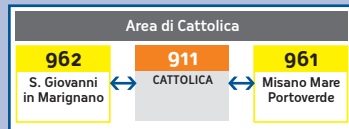

alcuni schemi delle ZONE TARIFFARIE PRINCIPALI con le relative ZONE NEUTRE aggregate, per le quali non viene computato nessun salto tariffario (cioè n° di zone uguale a 1)

Le ZONE NEUTRE non vengono normalmente conteggiate nel computo della distanza tra l'ORIGINE e la DESTINAZIONE del viaggio: l'attraversamento di una zona neutra quindi non comporta di solito alcun salto tariffario. A questa regola fanno eccezione i viaggi con ORIGINE o DESTINAZIONE fuori dall'AREA URBANA DI RIMINI (Zone 900, 951, 952, 953, 954) e che attraversano completamente la Zona di Rimini (Zona 900): per essi infatti le zone neutre di Rimini (951, 952, 953, 954) comportano al massimo un solo salto tariffario aggiuntivo.